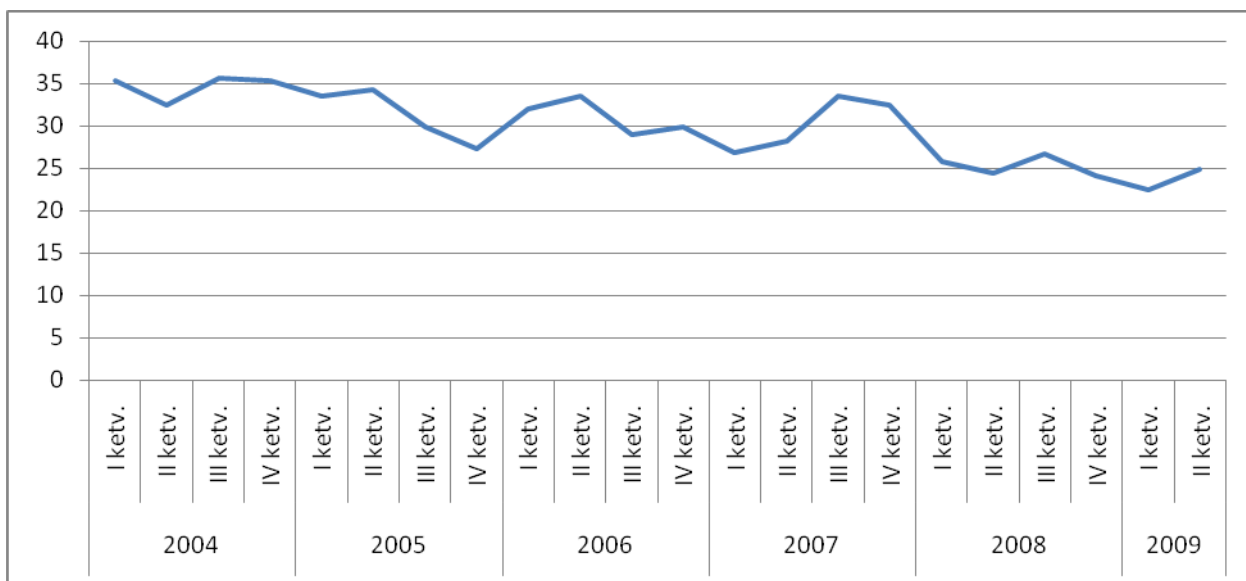

Šaltinis: Estijos statistikos departamentas

KONTAKTAI

Estijos žemės ūkio ministerija

Lai tn 39 // Lai tn 41, 15056 Tallinn

Tel.: 625 6101

Fax: 625 6200

pm@agri.ee

<http://www.agri.ee/>

Estijos žemės ūkio ir prekybos rūmai

J.Vilmsi 53G, 10147 Tallinn

Tel.: 6 009 349

Fax: 6 009 350

info@epkk.ee

<http://www.epkk.ee/>

Karinu PM OÜ

Võhandu Põllumajanduse OÜ