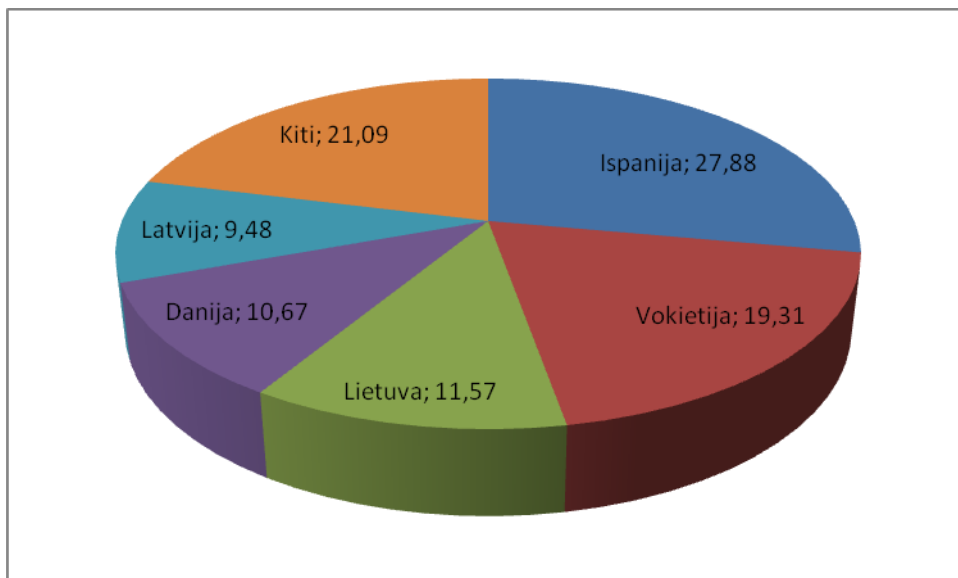

Grafikas 2. Pagrindiniai 2009 m. I pusmečio Estijos grūdų eksporto partneriai (proc.)