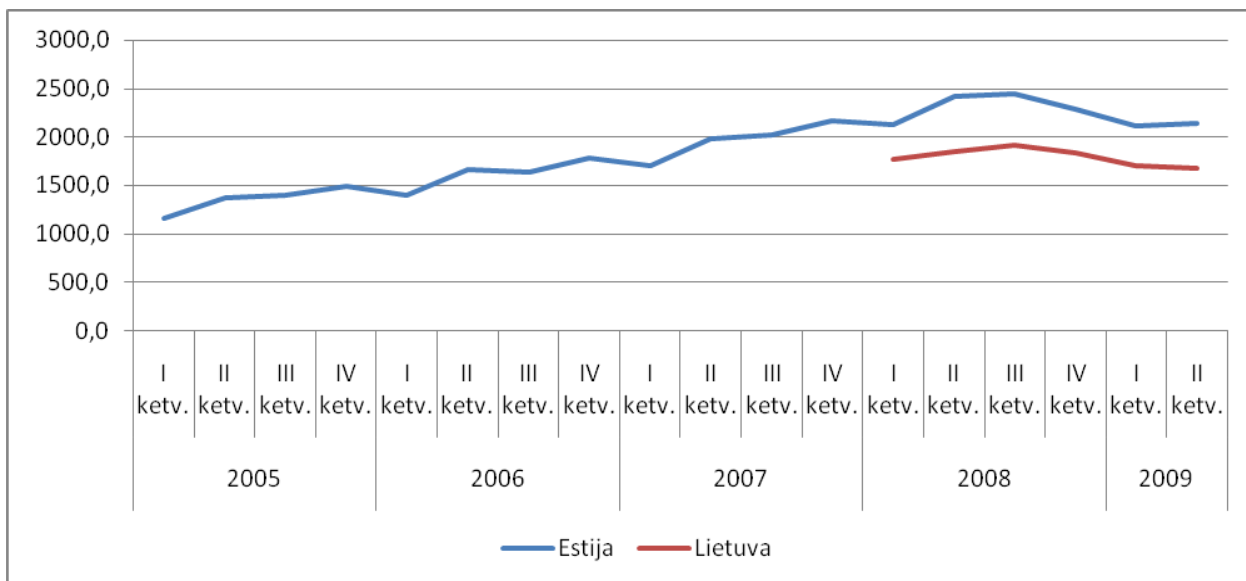

Šaltinis: Estijos statistikos departamentas

Grafikas 4. Estijos grūdų eksportas ir importas į/iš Lietuvos (tūkst. LTL)

Šaltinis: Estijos statistikos departamentas

2009 m. II ketvirtyje vidutinis Estijos žemės ūkio, miškininkystės ir žuvininkystės sektoriaus darbuotojų bruto darbo užmokestis siekė 9734,90 Estijos kronų (2148,20 litų) per mėnesį. Lyginant su 2008 m. II ketvirčiu, vidutinis mėnesinis šio sektoriaus darbuotojų darbo užmokestis (bruto) sumažėjo -11,24 proc., tačiau lyginant su 2009 m. I ketvirčiu vidutinis mėnesinis bruto atlyginimas išaugo 1,32 proc.

Grafikas 5. Vidutinis mėnesinis žemės ūkio, miškininkystės ir žuvininkystės sektoriaus darbuotojų bruto darbo užmokestis Lietuvoje ir Estijoje (LTL)

Šaltinis: Estijos statistikos departamentas

Grafikas 6. Estijos žemės ūkio, miškininkystės ir žuvininkystės sektoriuje dirbančių asmenų skaičius (tūkst.)