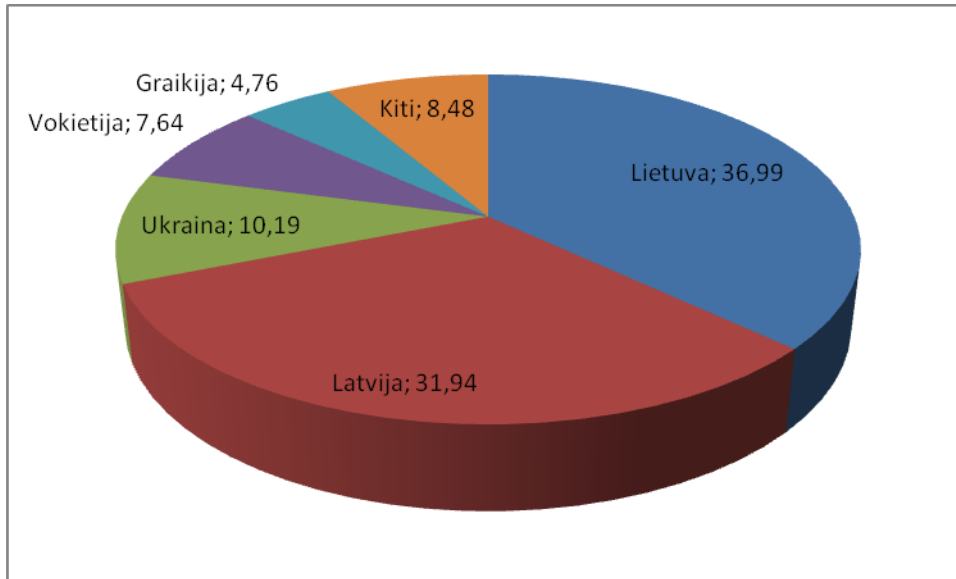

Šaltinis: Estijos statistikos departamentas

Grafikas 3. Pagrindiniai 2009 m. I pusmečio Estijos grūdų importo partneriai (proc.)

Šaltinis: Estijos statistikos departamentas