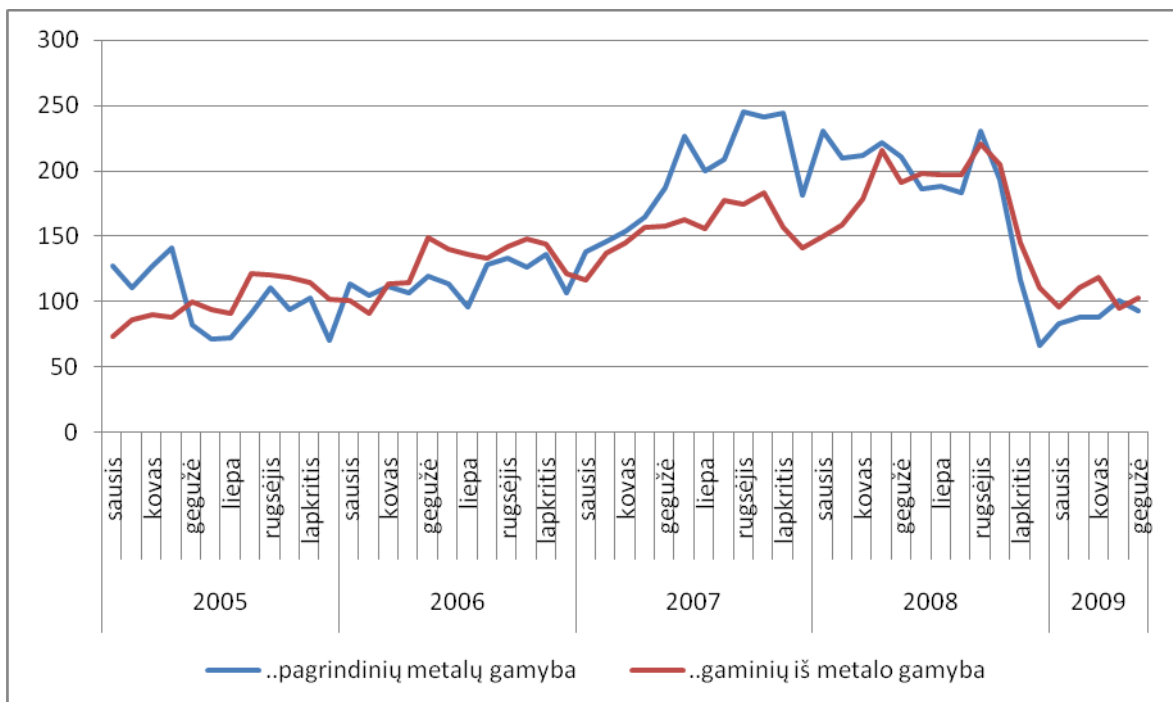

Lentelė 1. Pramoninės gamybos apimčių indeksas (metalo ir gaminių iš metalo), praėjusių metų tas pats ketvirtis = 100

Metai		I ketv.	II ketv.	III ketv.	IV ketv.
2008	..pagrindinių metalų gamyba	154,8	108,2	94	55,2
	..gaminių iš metalo gamyba	110,5	125,3	120,1	86,5
2009	..pagrindinių metalų gamyba	38,2
	..gaminių iš metalo gamyba	68,4

Šaltinis: Estijos statistikos departamentas

Grafikas 1. Pramoninės produkcijos (metalo ir gaminių iš metalo) pardavimų indeksas, 2005 = 100

Šaltinis: Estijos statistikos departamentas

Lentelė 2. Prekyba metalu ir metalo gaminiiais tarp Lietuvos ir Estijos (tūkst. LTL)