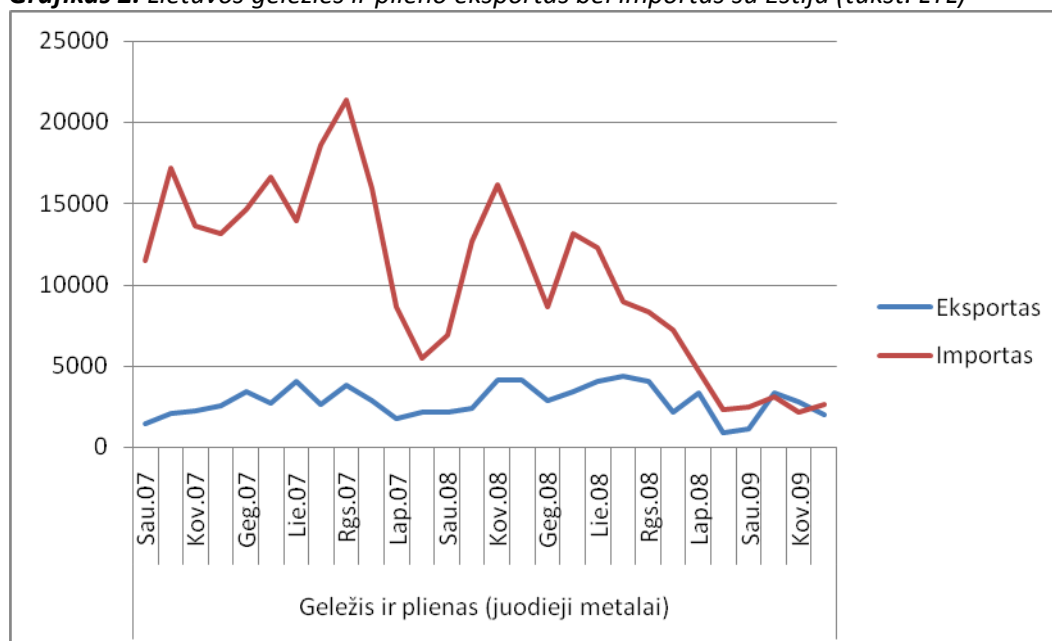

Švinas ir švino dirbiniai	--	57,6		2,2	4,5	107,96
Cinkas ir cinko dirbiniai	26,9	18,7	-30,33	342,2	298,7	-12,71
Alavas ir alavo dirbiniai	--	--		0,0	-	
Kiti netaurieji metalai; kermetai; dirbiniai iš šių medžiagų	3,7	48,3	1200,27	0,8	147,3	17752,00
Įrankiai, padargai, peiliai, šaukštai ir šakutės iš netauriųjų metalų; jų dalys iš netauriųjų metalų	594,9	739,4	24,30	1266,0	817,4	-35,43
Įvairūs dirbiniai iš netauriųjų metalų	3039,4	2549,7	-16,11	1163,3	1280,0	10,03

Šaltinis: Lietuvos statistikos departamentas

Grafikas 2. Lietuvos geležies ir plieno eksportas bei importas su Estija (tūkst. LTL)

Šaltinis: Lietuvos statistikos departamentas