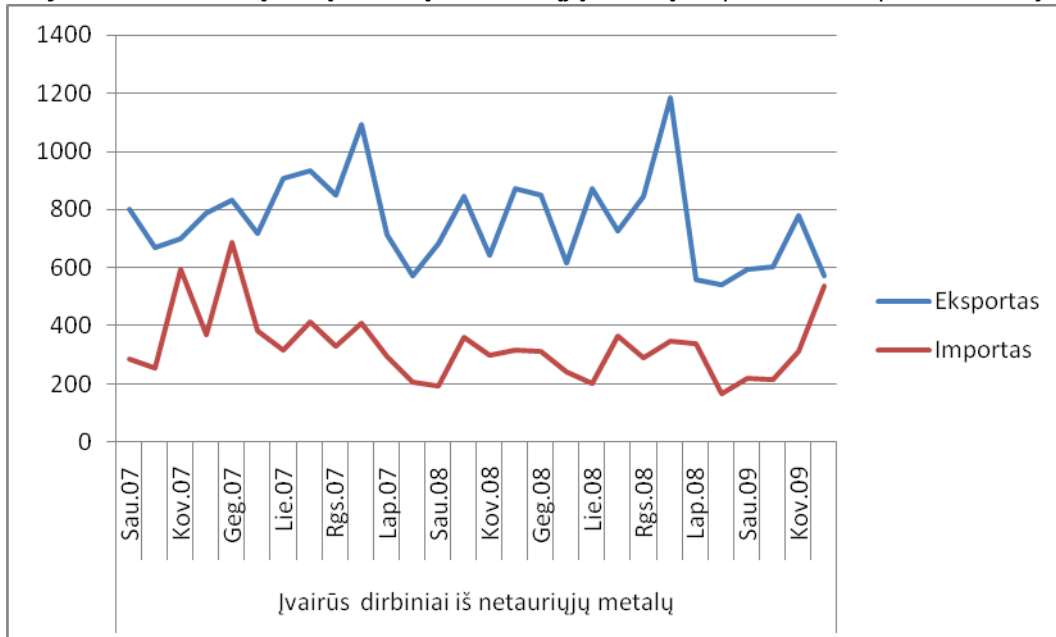

Grafikas 10. Lietuvos įvairių dirbinių iš netauriųjų metalų eksportas bei importas su Estija (tūkst. LTL)

Šaltinis: Lietuvos statistikos departamentas

ĮMONIŲ KONTAKTAI

Solifinance OÜ

Narva mnt 13A, 10151 Tallinn

Tel.: 6806177

faks 6806199

sfinance@mail.ee

<http://www.solifinance.ee>

Katomsk AS

Kadaka tee 74D, 12618 Tallinn

Tel.: 6775671

faks 6720266

info@katomsk.ee

<http://www.katomsk.ee>