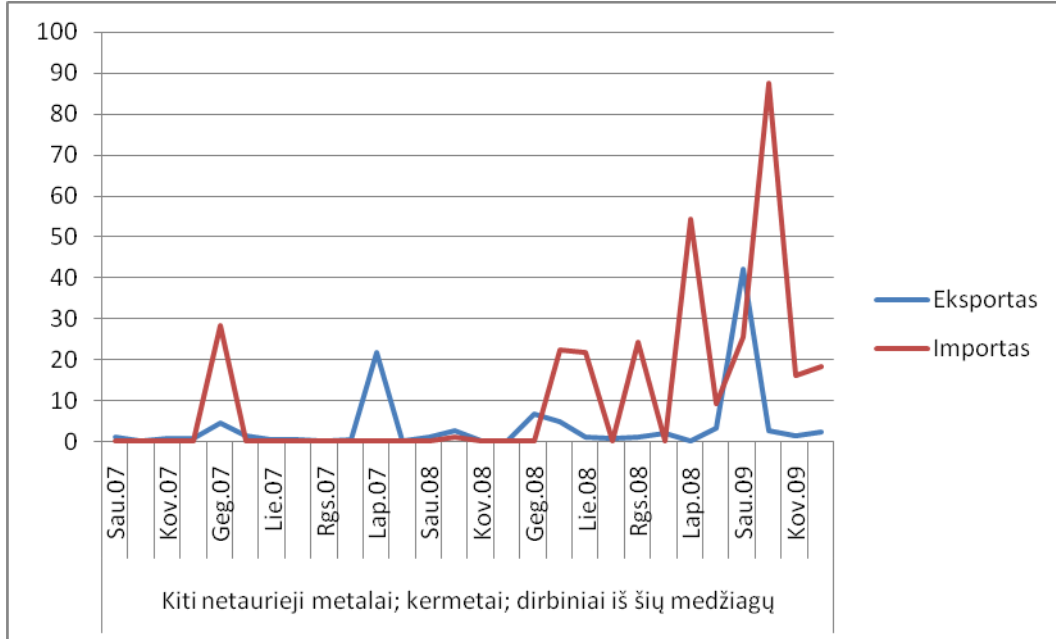

Grafikas 8. Lietuvos kitų netauriųjų metalų ir dirbinių iš jų eksportas bei importas su Estija (tūkst. LTL)

Šaltinis: Lietuvos statistikos departamentas