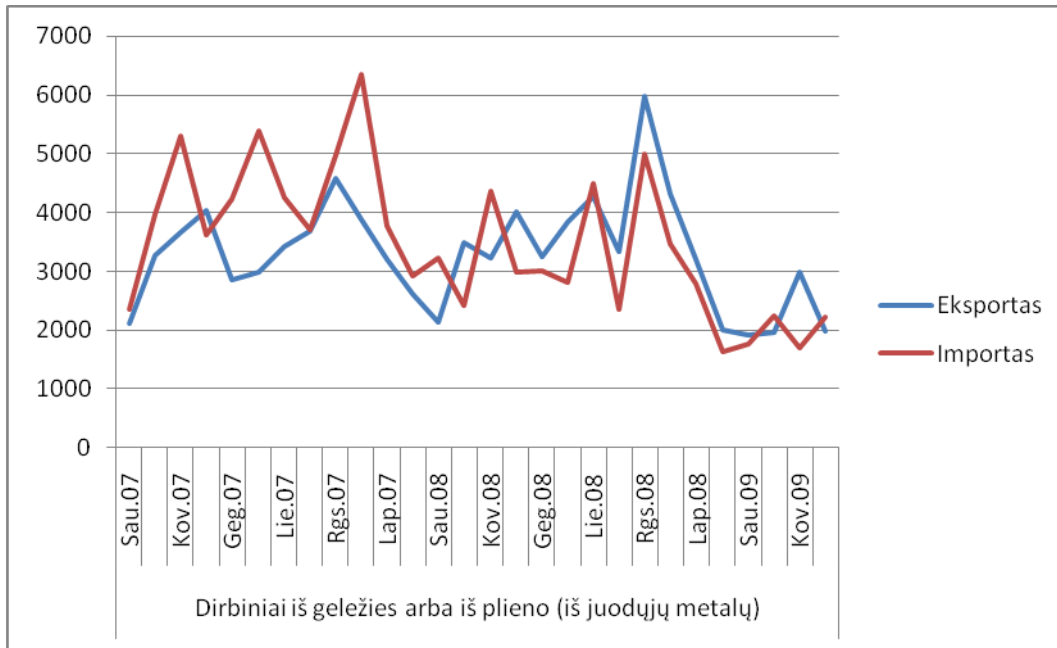

Grafikas 3. Lietuvos dirbinių iš geležies arba iš plieno eksportas bei importas su Estija (tūkst. LTL)

Šaltinis: Lietuvos statistikos departamentas